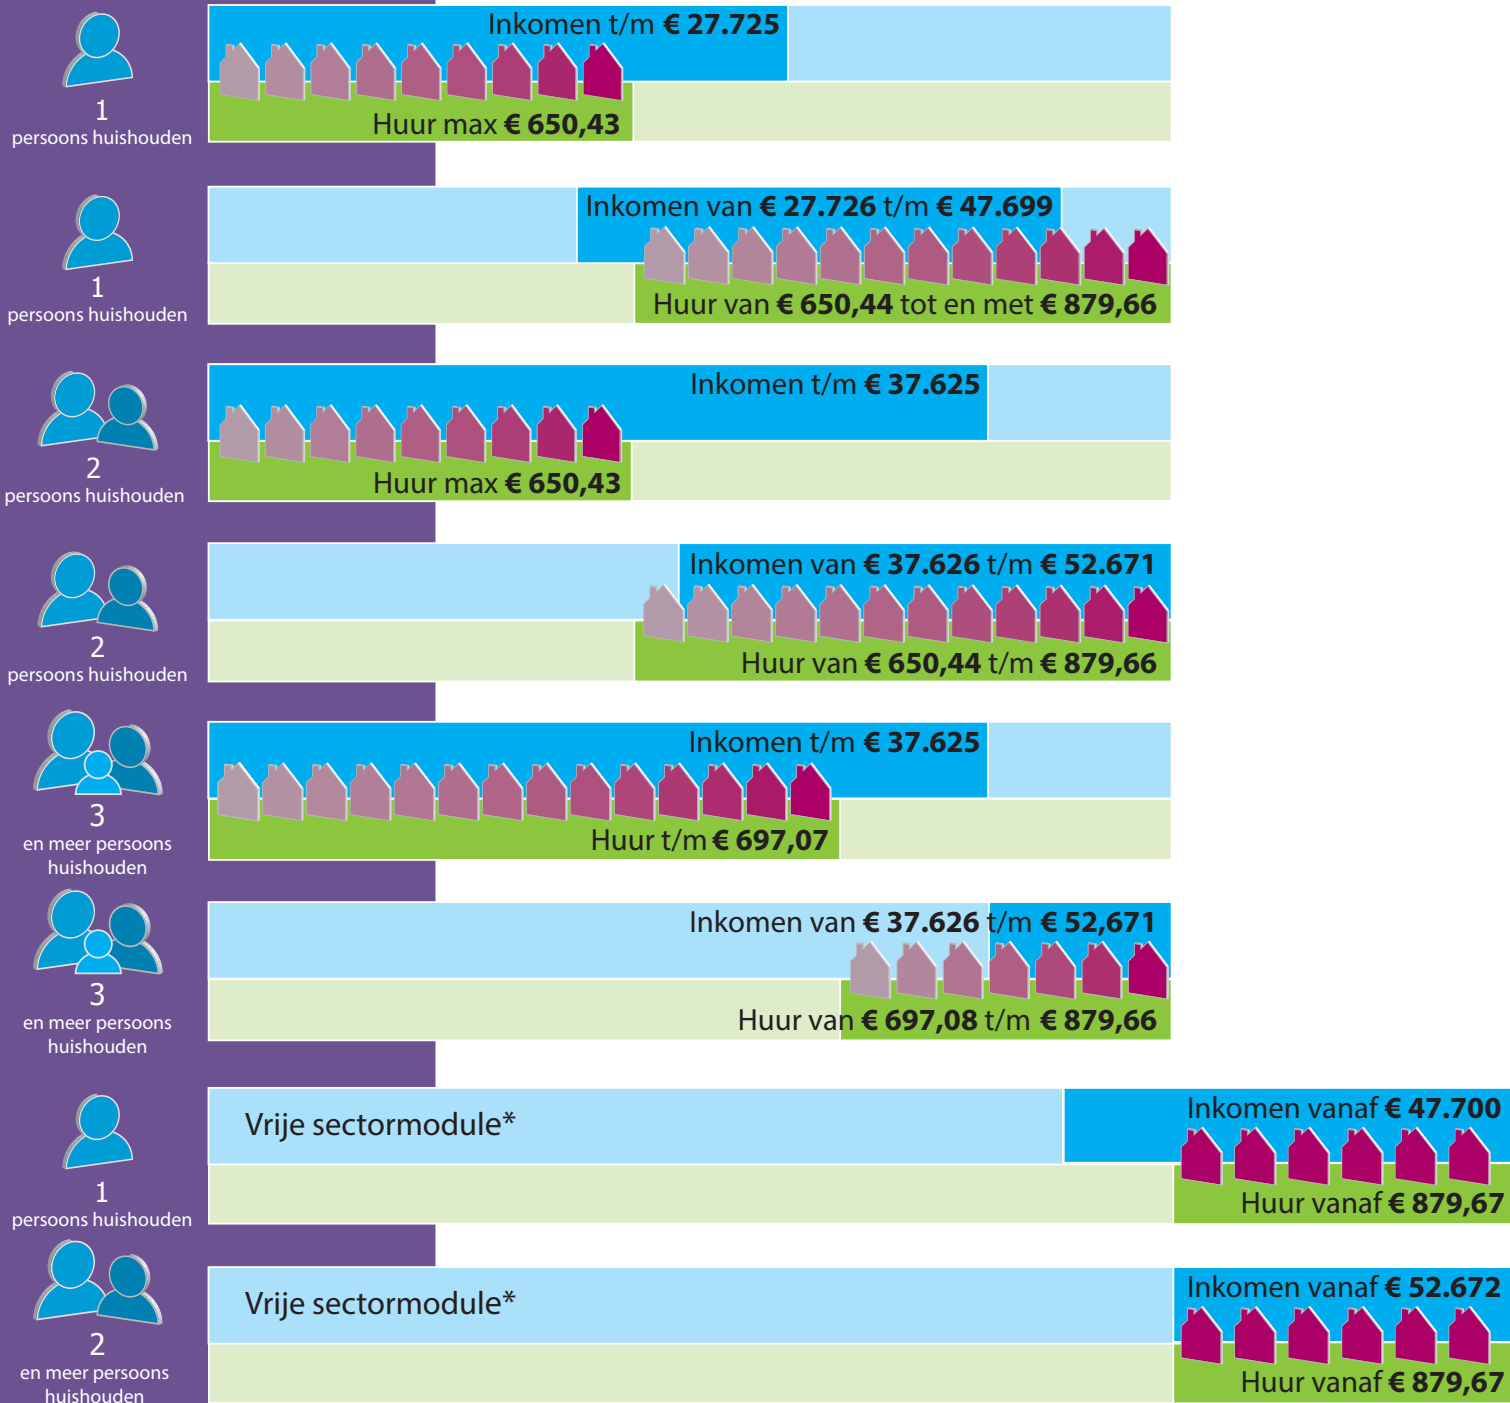

Passend toewijzen 2024 Zwolle-Kampen

DeltaWonen, SWZ, Openbaar Belang, Wetland Wonen

* De meeste woningen in deze module hebben een huur boven de huurtoeslaggrens van € 879,67. Voor deze woningen kunt u geen huurtoeslag aanvragen. Er worden ook enkele woningen met een huur onder de huurtoeslaggrens in de vrije sectormodule geplaatst. De inkomenseisen verschillen per woning. U vindt deze in de advertentie.